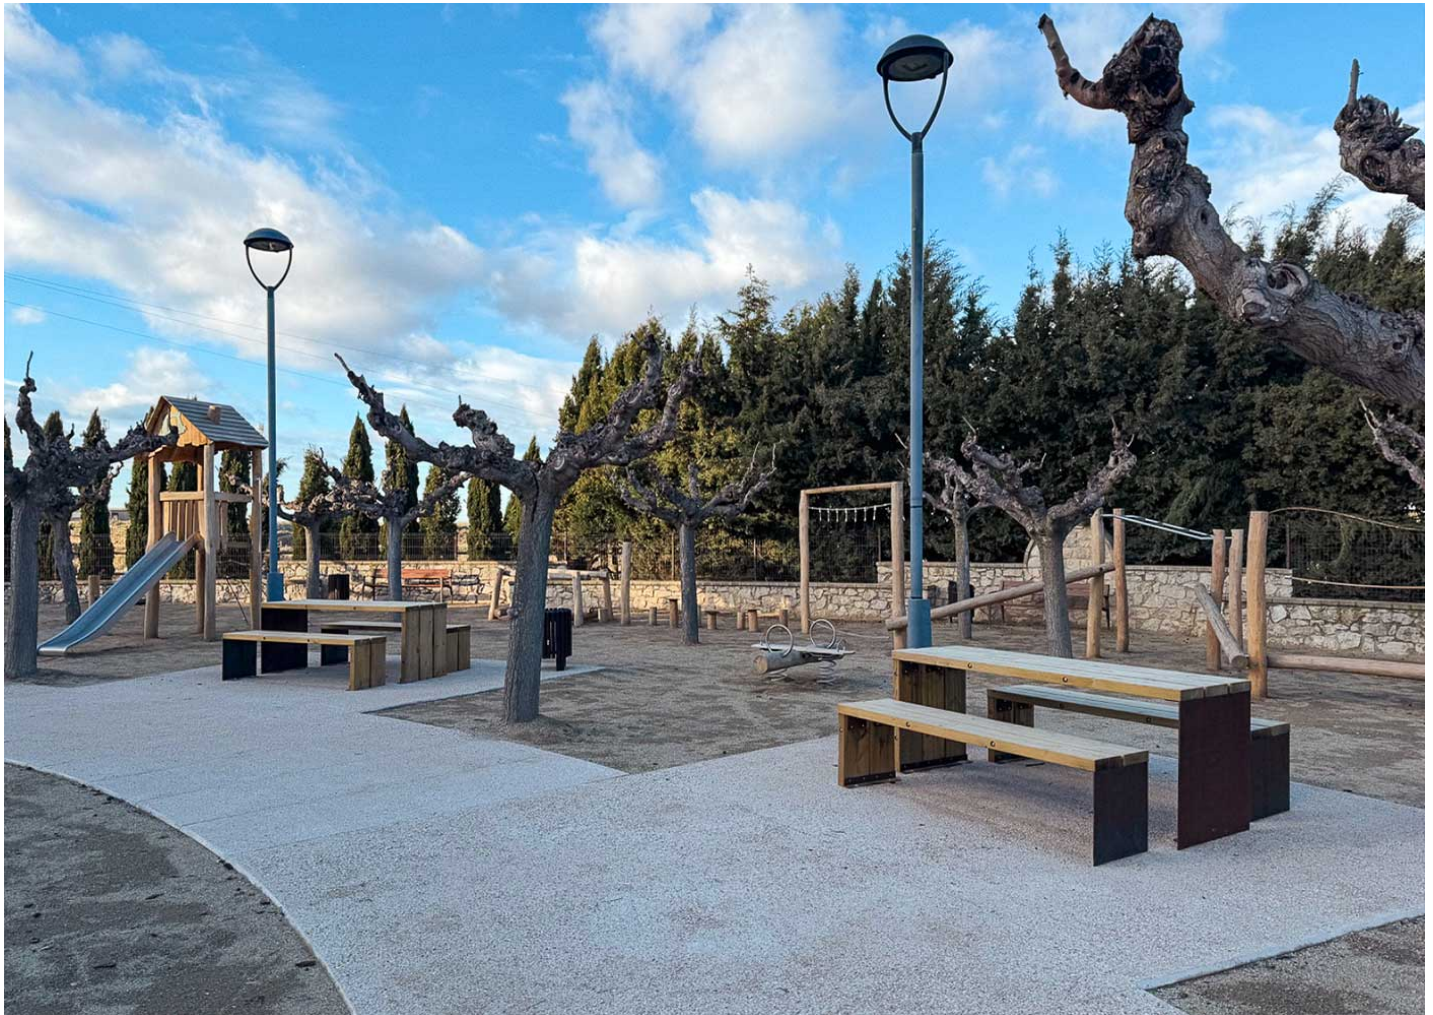

Remodelación integral del Parque del Bassot en Vilalba dels Arcs, con nuevos juegos de robinia, mobiliario urbano y luminarias Vialia Lira, creando un espacio natural y funcional para todas las edades.

En Vilalba dels Arcs (Tarragona), municipio de 611 habitantes, el Parque del Bassot ha sido remodelado integralmente en modalidad llave en mano junto a Benito Urban, transformándose en un espacio más funcional, natural y adaptado a todas las edades.

El nuevo parque infantil incorpora **juegos de estructura en madera de robinia**, material que favorece su integración en el entorno y refuerza el carácter natural del espacio. La zona lúdica **se completa con juegos modulares, elementos de equilibrio para los más pequeños y balancines**, creando un área dinámica que estimula el desarrollo y la socialización.

El proyecto **también contempla zonas de estancia para adultos**, con la instalación de **mesas de picnic Gavarres, bancos Minsk, papeleras Salou y bancos Kube de hormigón**, configurando un entorno cómodo y resistente al uso intensivo.

La actuación se completa con la **renovación del alumbrado mediante luminarias Vialia Lira**, que aportan una iluminación homogénea y eficiente, perfectamente integrada en el conjunto. De este modo, el parque garantiza seguridad y confort también durante las horas de menor luz, consolidándose como un punto de encuentro para todo el municipio.