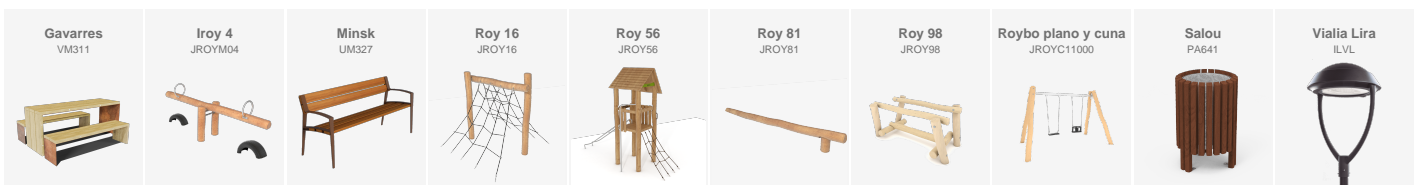

Remodelación integral del Parque del Bassot en Vilalba dels Arcs, con nuevos juegos de robinia, mobiliario urbano y luminarias Vialia Lira, creando un espacio natural y funcional para todas las edades.

En Vilalba dels Arcs (Tarragona), municipio de 611 habitantes, el Parque del Bassot ha sido remodelado integralmente en modalidad llave en mano junto a Benito Urban, transformándose en un espacio más funcional, natural y adaptado a todas las edades.

El nuevo parque infantil incorpora **juegos de estructura en madera de robinia**, material que favorece su integración en el entorno y refuerza el carácter natural del espacio. La zona lúdica **se completa con juegos modulares, elementos de equilibrio para los más pequeños y balancines**, creando un área dinámica que estimula el desarrollo y la socialización.

El proyecto **también contempla zonas de estancia para adultos**, con la instalación de **mesas de picnic Gavarres, bancos Minsk, papeleras Salou y bancos Kube de hormigón**, configurando un entorno cómodo y resistente al uso intensivo.

La actuación se completa con la **renovación del alumbrado mediante luminarias Vialia Lira**, que aportan una iluminación homogénea y eficiente, perfectamente integrada en el conjunto. De este modo, el parque garantiza seguridad y confort también durante las horas de menor luz, consolidándose como un punto de encuentro para todo el municipio.