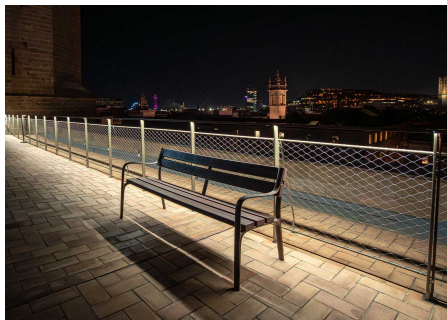

Solución de bancos Citizen ECO y papeleras GEA en la terraza de la Catedral de Barcelona, fabricados en ReBnew, plástico 100% reciclado, para mejorar el confort y la sostenibilidad.

Barcelona