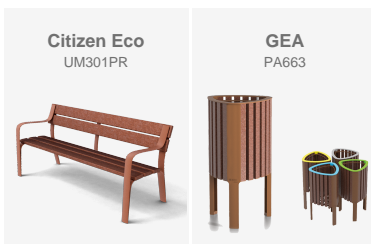

BENITO

info@benito.com
tel. 93 852 1000

Solución de bancos Citizen ECO y papeleras GEA en la terraza de la Catedral de Barcelona, fabricados en ReBnew, plástico 100% reciclado, para mejorar el confort y la sostenibilidad.