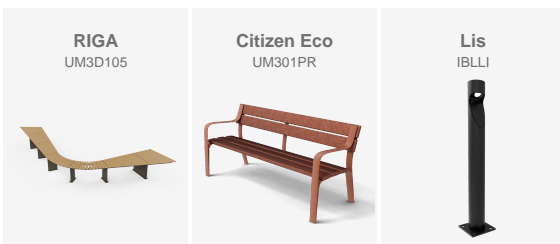

Renovación del jardín municipal de Lopera (Jaén) con bancos RIGA, bancos Citizen ECO y balizas LIS, mejorando la estancia, la iluminación peatonal y el confort urbano.

Jaén

Solución de bancos Citizen ECO y papeleras GEA en la terraza de la Catedral de Barcelona, fabricados en ReBnew, plástico 100% reciclado, para mejorar el confort y la sostenibilidad.

Barcelona

Renovación del jardín municipal de Lopera (Jaén) con bancos RIGA, bancos Citizen ECO y balizas LIS, mejorando la estancia, la iluminación peatonal y el confort urbano.

Necesidad / Problema: El jardín municipal requería una renovación para mejorar las zonas de descanso y garantizar una iluminación adecuada durante las horas de poca luz.