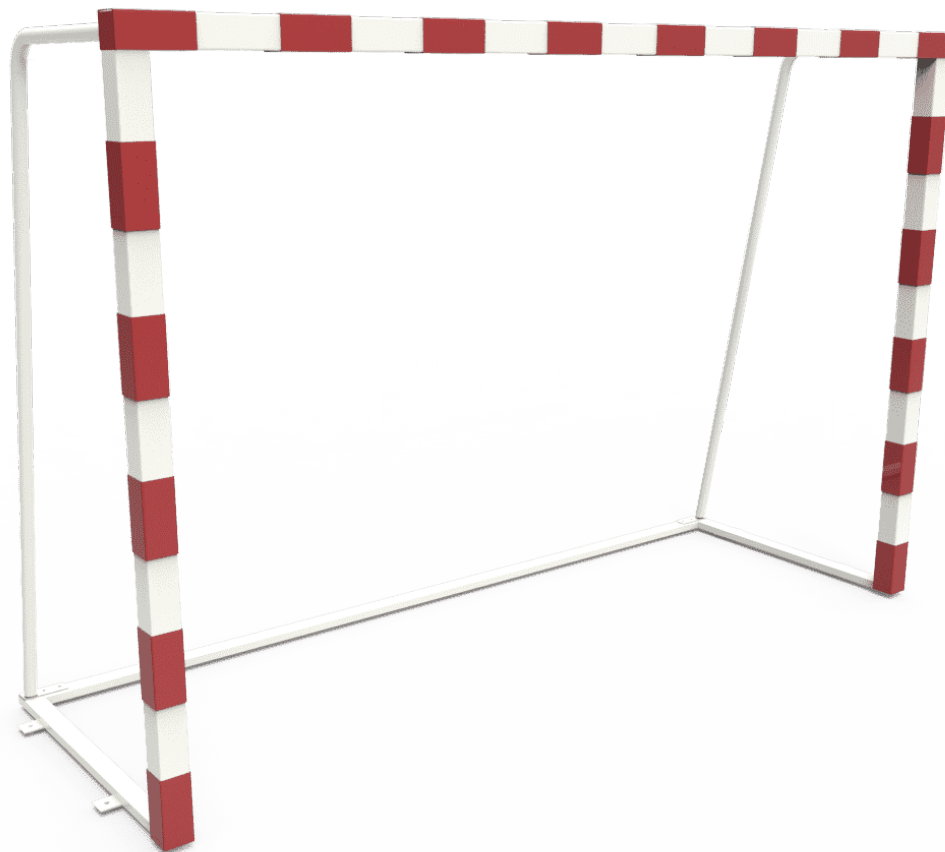

Meinfu

EQUIPAMIENTO URBANO S.L

Portería Fútbol

VUYEM

Portería Fútbol-Sala/Balomano

Marco: Frontal construido en tubo de acero de 80x80mm.

Acabados: Desengrase por fosfatación cristalina y termolacado en epoxipoliésteren color rojo (ASTM 11,757 / DIN 50015) (estructura). Franjas blancas en adhesivo de vinilo.

Redes: Fabricadas en hilo de polietileno o oleofina (segun modelo). No incluidas.

Soportes: Traseros metálicos fabricados en tubo de acero redondo.

| Ref. | A | B | H |
|-------|--------------|-------------|---------------|
| VUYEM | 3000 | 1050 | 2000 |
| VUYEF | 3000 | 1050 | 2000 |
| VUYX | Red unitaria | fútbol sala | reglamentaria |