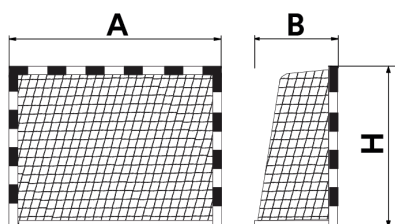

Meinfu

EQUIPAMIENTO URBANO S.L

Portería Fútbol

VUYEM

Portería Fútbol-Sala/Balomano

Marco: Frontal construido en tubo de acero de 80x80mm.

Acabados: Desengrase por fosfatación cristalina y termolacado en epoxipoliésteren color rojo (ASTM 11,757 / DIN 50015) (estructura). Franjas blancas en adhesivo de vinilo.

Redes: Fabricadas en hilo de polietileno o oleofina (segun modelo). No incluidas.

Soportes: Traseros metálicos fabricados en tubo de acero redondo.

Ref.	A	B	H
VUYEM	3000	1050	2000
VUYEF	3000	1050	2000
VUYX	Red unitaria	fútbol sala	reglamentaria