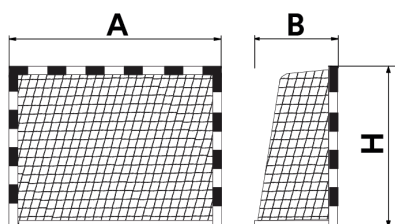

Meinfu

EQUIPAMIENTO URBANO S.L

Portería Fútbol

VUYEM

Portería Fútbol-Sala/Balomano

Marco: Frontal construido en tubo de acero de 80x80mm.

Acabados: Desengrase por fosfatación cristalina y termolacado en epoxipoliésteren color rojo (ASTM 11,757 / DIN 50015) (estructura). Franjas blancas en adhesivo de vinilo.

Redes: Fabricadas en hilo de polietileno o oleofina (segun modelo). No incluidas.

Soportes: Traseros metálicos fabricados en tubo de acero redondo.

| Ref. | A | B | H |
|-------|--------------|-------------|---------------|
| VUYEM | 3000 | 1050 | 2000 |
| VUYEF | 3000 | 1050 | 2000 |
| VUYX | Red unitaria | fútbol sala | reglamentaria |