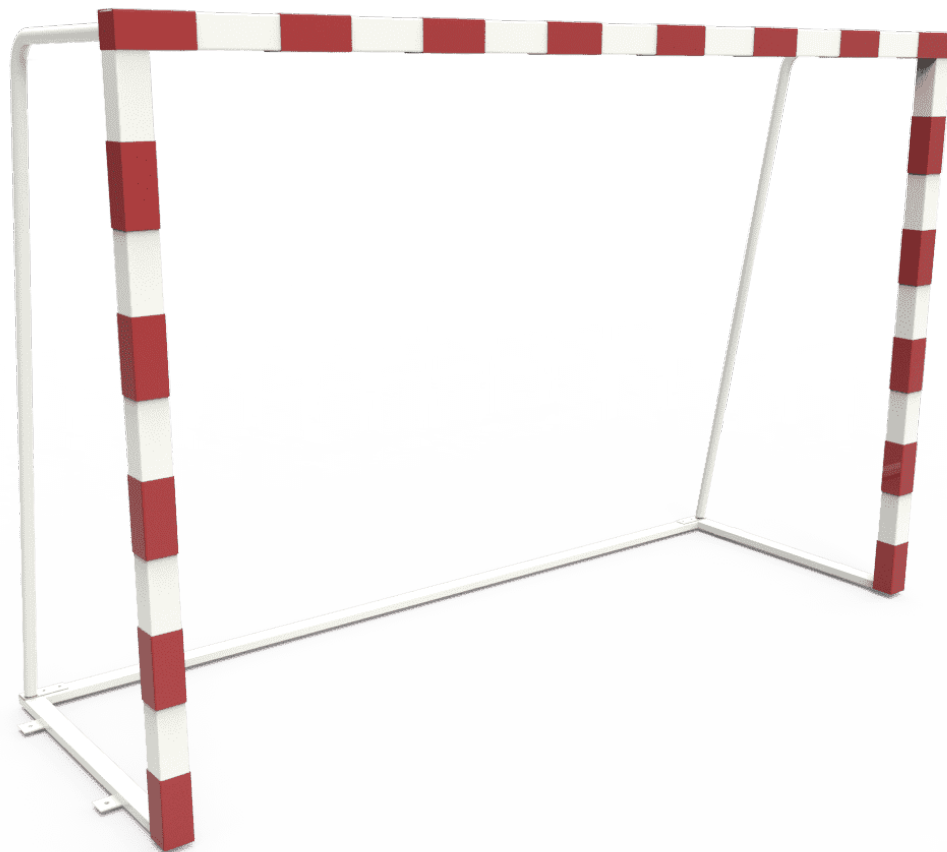

Meinfu

EQUIPAMIENTO URBANO S.L

Portería Fútbol

VUYEM

Portería Fútbol-Sala/Balomano

Marco: Frontal construido en tubo de acero de 80x80mm.

Acabados: Desengrase por fosfatación cristalina y termolacado en epoxipoliésteren color rojo (ASTM 11,757 / DIN 50015) (estructura). Franjas blancas en adhesivo de vinilo.

Redes: Fabricadas en hilo de polietileno o oleofina (segun modelo). No incluidas.

Soportes: Traseros metálicos fabricados en tubo de acero redondo.

Ref.	A	B	H
VUYEM	3000	1050	2000
VUYEF	3000	1050	2000
VUYX	Red unitaria	fútbol sala	reglamentaria