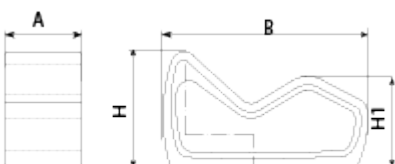

UM359T  
Tumbona  
**Petrus**

Prefabricado  
Hormigón Sin  
mantenimiento

**Tumbona de diseño PETRUS de, medidas totales (largo x alto x profundo) 600x820x1610 mm, fabricado con prefabricado de hormigón color gris granítico de aspecto rugoso. Se puede colocar en forma de elementos aislados o en grupos. Apoyado sobre superficie preparada, por su propio peso.**

Color gris

Color blanco

Ref.	A	B	H	H1
UM359	1640	610	470	-
UM359S	600	600	470	-
UM359SR	600	800	820	460
UM359T	600	1610	820	645

**Petrus**  
UM359

**Petrus**  
UM359S

**Petrus**  
UM359SR