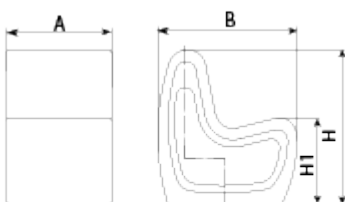

Color gris

Ref.	A	B	H	H1
UM359	1640	610	470	-
UM359S	600	600	470	-
UM359SR	600	800	820	460
UM359T	600	1610	820	645
UM359S	600	600	470	-
UM359SR	600	800	820	460
UM359S	600	600	470	-
UM359SR	600	800	820	460