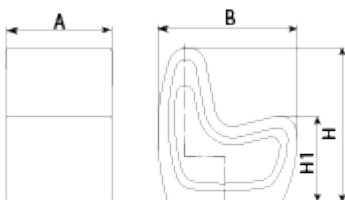

Color gris

Ref.	A	B	H	H1
UM359	1640	610	470	-
UM359S	600	600	470	-
UM359SR	600	800	820	460
UM359T	600	1610	820	645
UM359S	600	600	470	-
UM359SR	600	800	820	460
UM359S	600	600	470	-
UM359SR	600	800	820	460