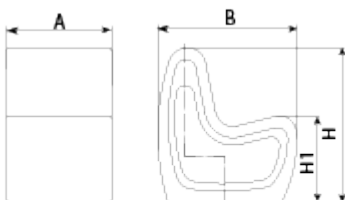

Color gris

Color blanco

Ref.	A	B	H	H1
UM359	1640	610	470	-
UM359S	600	600	470	-
UM359SR	600	800	820	460
UM359T	600	1610	820	645
UM359S	600	600	470	-
UM359SR	600	800	820	460
UM359S	600	600	470	-
UM359SR	600	800	820	460