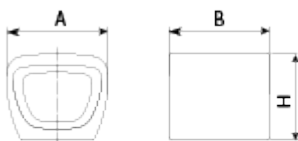

Ref.	A	B	H	H1
UM359	1640	610	470	-
UM359S	600	600	470	-
UM359SR	600	800	820	460
UM359T	600	1610	820	645