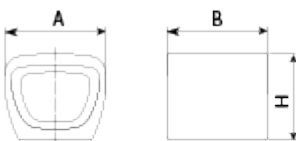

Ref.	A	B	H	H1
UM359	1640	610	470	-
UM359S	600	600	470	-
UM359SR	600	800	820	460
UM359T	600	1610	820	645