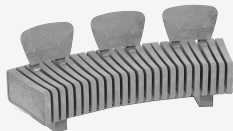

VERTEBRA CURVO R
UM323R