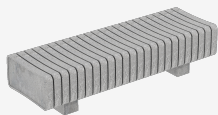

Vertebra
UM322