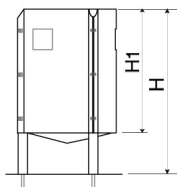

Reparación de rayadas en ReBnew

PREMIADO CON "DER BLAUE ENGEL": Producto con baja incidencia ambiental durante su ciclo de vida. Se otorga a los productos que cumplen con los criterios propios de reducción del impacto ambiental en las etapas de fabricación y reciclaje, embalaje, uso, y criterios ambientales, incorpora los de calidad, seguridad, consumo de energía y otros. nivel mundial.