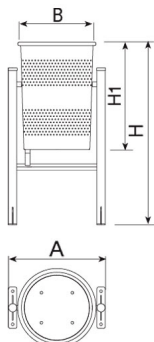

Circular

Bloqueo de seguridad

Bolsa basura

Color gris

Cubeta Abatible

Capacidad 60L

Color RAL7011

Papelera CIRCULAR, 60 litros, equipada con un triple refuerzo en forma de faja fabricada por moldeado sin soldaduras, para mayor resistencia al vandalismo. Solución exclusiva y patentada. Fabricada con cubeta abatible de acero (tratados con el proceso Ferrus el protector de triple capa para el hierro, que garantiza una óptima resistencia a la corrosión) en color RAL7011, apoyada en estructura de tubo con base de anclaje y pletinas rectangulares con dos agujeros para su fijación en el suelo. Preparada para anclaje con 4 pernos de expansión M8 según superficie y proyecto. Opcional no incluido: Marcaje personalizable con plaqueta aluminio

Hierro con tratamiento FERRUS: proceso protector del hierro, que garantiza una óptima resistencia a la corrosión. El tratamiento Ferrus se compone de tres capas que se aplican después de limpiar toda la suciedad y las impurezas mediante granallado y consiste en un baño electrolítico, seguido de una capa de imprimación epoxi y un último recubrimiento de pintura poliéster en polvo.