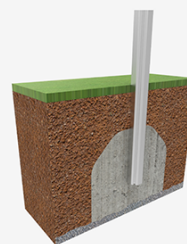

Elementos **Street Workout** fabricados en materiales metálicos con postes de perfil circular y bridas de aluminio pintadas para garantizar unas prestaciones profesionales y de adaptabilidad del producto. La oferta apuesta por un gran abanico de juegos combinables como la Espaldera, Paralel, Monkey, Snake, Abdominal, Dominadas, Flexiones y Doble nivel. La práctica de deporte consiste en utilizar los espacios públicos al aire libre para el entrenamiento personal de tipo aeróbico, cardiovascular, de fuerza, musculatura y/o flexibilidad de forma gratuita.

A=4530mm 19m² 1.36m 4

B=4530mm

SB

Materiales:

Estructura, Metal: Postes de acero galvanizado en caliente de Ø100x3mm. Gran resistencia a la abrasión, la corrosión y la intemperie.

Barras, Metal: Barras de acero galvanizado y lacados en pintura en polvo poliéster de Ø40x3mm.