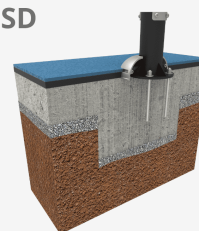

A x B

A=4856mm 15.30m² 0.45m 2

B=3550mm

SD

SB

V. 2023-10-24 | La mejora y evolución constante de nuestros productos, puede provocar algunas modificaciones en las especificaciones técnicas y características de los mismos sin previo aviso.

Instrucciones de uso: A. Suba a las barras. Realice flexiones. B. Apoye las manos con los brazos totalmente extendidos en las barras inferiores. Realice flexiones.

Estructura, Metal: Tubo S235 de acero galvanizado y pintado en el horno. Sus dimensiones son $\varnothing 114\text{mm} \times 2,5\text{mm}$ de espesor. Partes móviles y tubos de conexión: $\varnothing 60\text{mm} / \varnothing 48\text{mm} \times 2\text{mm}$ de espesor. $\varnothing 38\text{mm} / \varnothing 32\text{mm} \times 2\text{mm}$ de espesor. Pintura: 1 mano de lacado en polvo constituido por mezcla de resinas poliéster, endurecedores y pigmentos, exento de plomo y con alta resistencia a la meteorización. Combinación de colores: Negro mate y Gris metalizado RAL9006