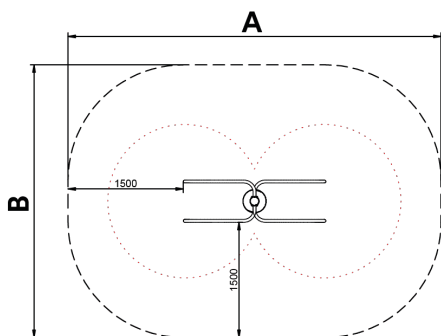

Meinfu

EQUIPAMIENTO URBANO S.L

Bars

JSA004N

14+

Certified
EN16630
product

Los **elementos saludables de BENITO** permiten a las personas mayores y adultas, practicar deporte tanto en los espacios públicos, como privados, permitiendo aumentar el bienestar y la calidad de la vida de las personas, fomentando la salud i las relaciones sociales.

- **Funciones para la salud**, mejora cardiovascular y respiratoria, fortalecimiento de la musculatura, agilidad, flexibilidad y coordinación de movimientos.

- **Funciones sociales**, creación de actividades de ocio, fomentando la integración social, y un mayor uso recreativo de los espacios públicos.

A x B

A=4856mm 15.30m² 0.45m 2

B=3550mm

SD

SB

V. 2023-10-24 | La mejora y evolución constante de nuestros productos, puede provocar algunas modificaciones en las especificaciones técnicas y características de los mismos sin previo aviso.

T. 925 55 38 59 - www.meinfu.com