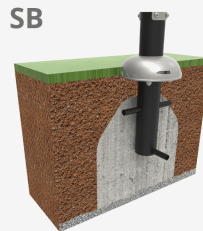

A x B

A=4856mm 15.30m² 0.45m 2

B=3550mm

SD

SB

V. 2023-10-24 | La mejora y evolución constante de nuestros productos, puede provocar algunas modificaciones en las especificaciones técnicas y características de los mismos sin previo aviso.

Instrucciones de uso: A. Suba a las barras. Realice flexiones. B. Apoye las manos con los brazos totalmente extendidos en las barras inferiores. Realice flexiones.

Estructura, Metal: Tubo S235 de acero galvanizado y pintado en el horno. Sus dimensiones son $\varnothing 114\text{mm} \times 2,5\text{mm}$ de espesor. Partes móviles y tubos de conexión: $\varnothing 60\text{mm} / \varnothing 48\text{mm} \times 2\text{mm}$ de espesor. $\varnothing 38\text{mm} / \varnothing 32\text{mm} \times 2\text{mm}$ de espesor. Pintura: 1 mano de lacado en polvo constituido por mezcla de resinas poliéster, endurecedores y pigmentos, exento de plomo y con alta resistencia a la meteorización. Combinación de colores: Negro mate y Gris metalizado RAL9006