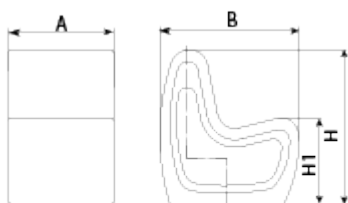

Ref.	A	B	H	H1
UM359	1640	610	470	-
UM359S	600	600	470	-
UM359SR	600	800	820	460
UM359T	600	1610	820	645
UM359S	600	600	470	-
UM359SR	600	800	820	460
UM359S	600	600	470	-
UM359SR	600	800	820	460

BENITO

info@benito.com
tel. 93 852 1000