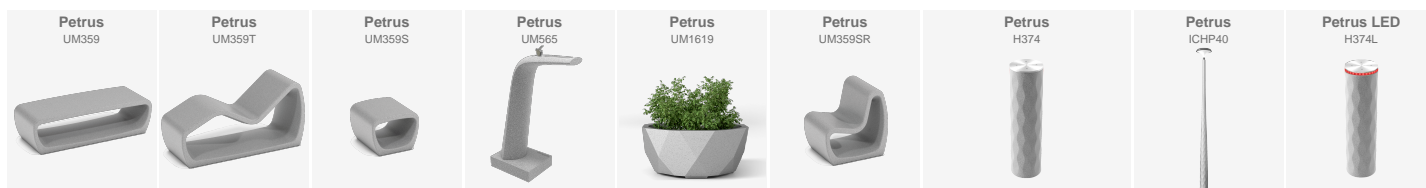

Descargas: [Ficha de proyecto](#) | [CAD](#) | [Instrucciones montaje](#)