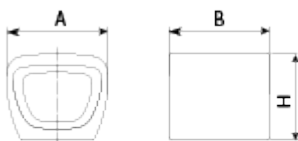

Ref.	A	B	H	H1
UM359	1640	610	470	-
UM359S	600	600	470	-
UM359SR	600	800	820	460
UM359T	600	1610	820	645

BENITO

info@benito.com
tel. 93 852 1000