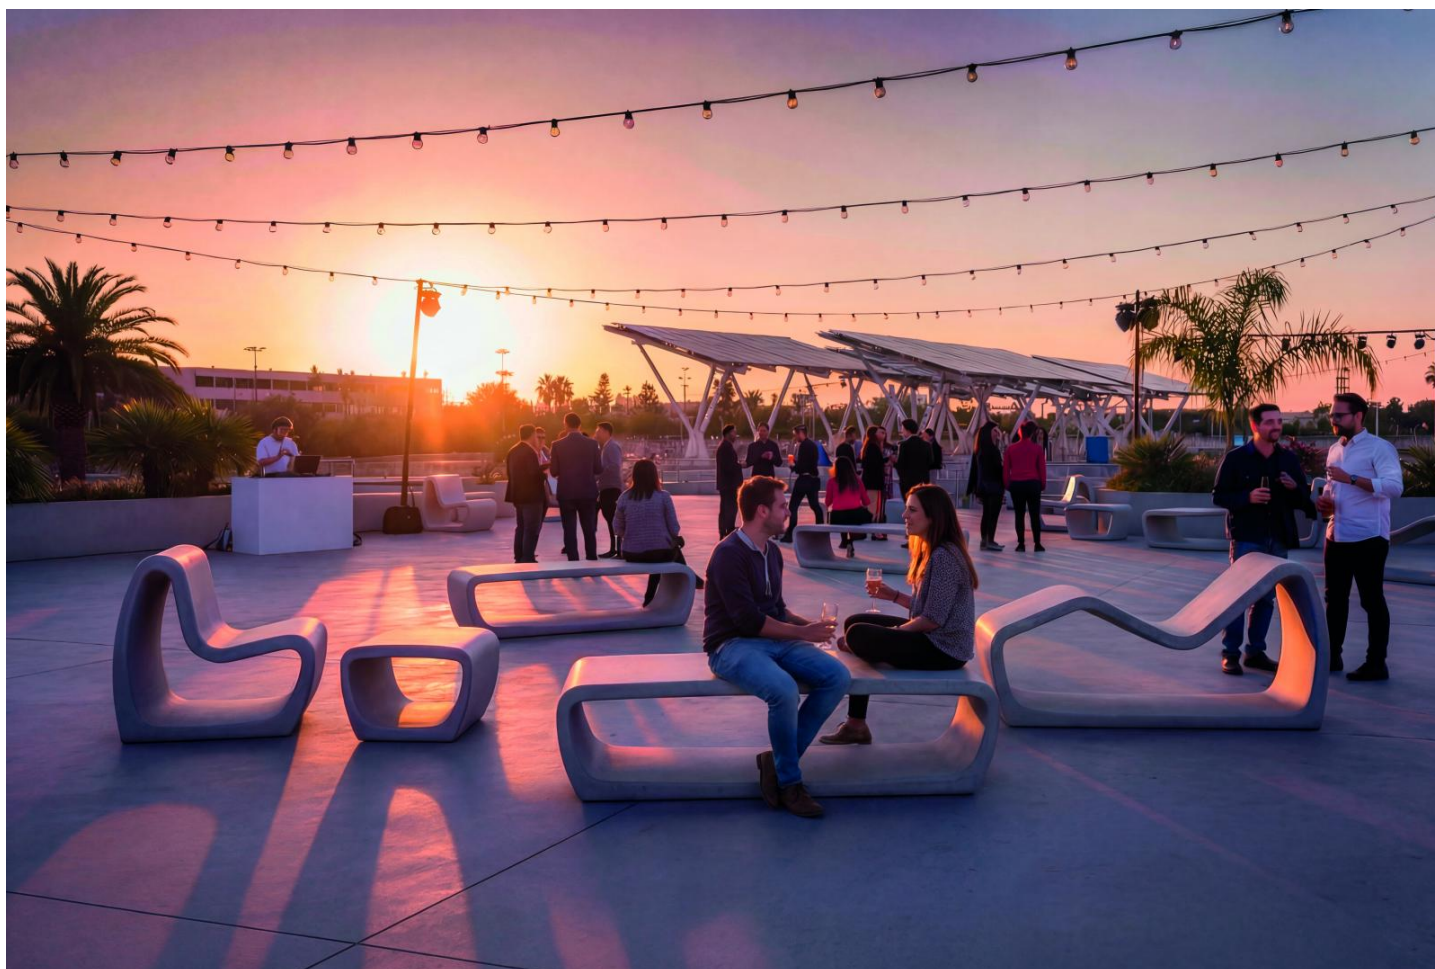

Banqueta individual Petrus

UM359S

Descargas: [Ficha de proyecto](#) | [CAD](#) | [Instrucciones montaje](#) | [BIM](#)

BENITO

info@benito.com
tel. 93 852 1000